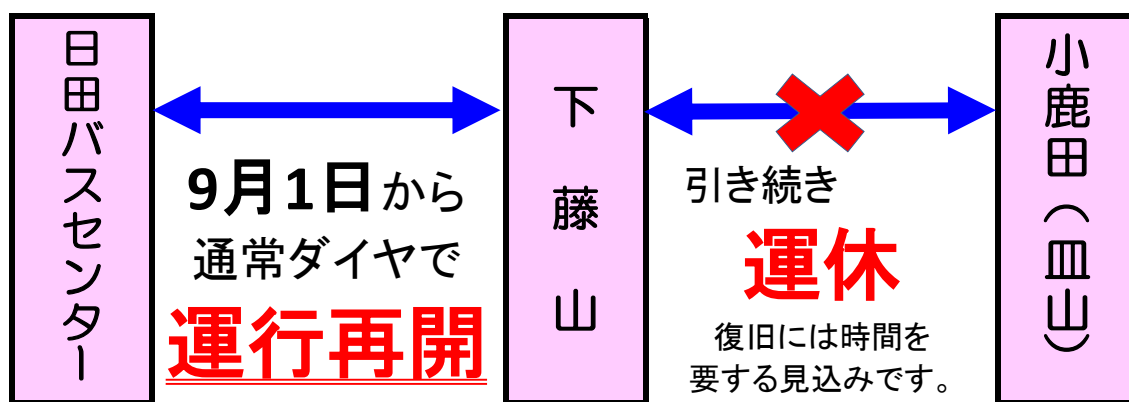

お知らせ

小鹿田線・岩下線の運行について

日頃より日田バスをご利用いただきありがとうございます。
7月に発生した九州北部豪雨に伴い、下記の路線で
区間運休・迂回運行を行っております。
ご利用のお客様には大変ご迷惑をおかけしますが、
ご理解の程、よろしくお願い致します。

●小鹿田(皿山)線

●有田(岩下)線

「羽田町公民館前」「両組」バス停を通過します。

《お問い合わせ先》

日田バスセンター