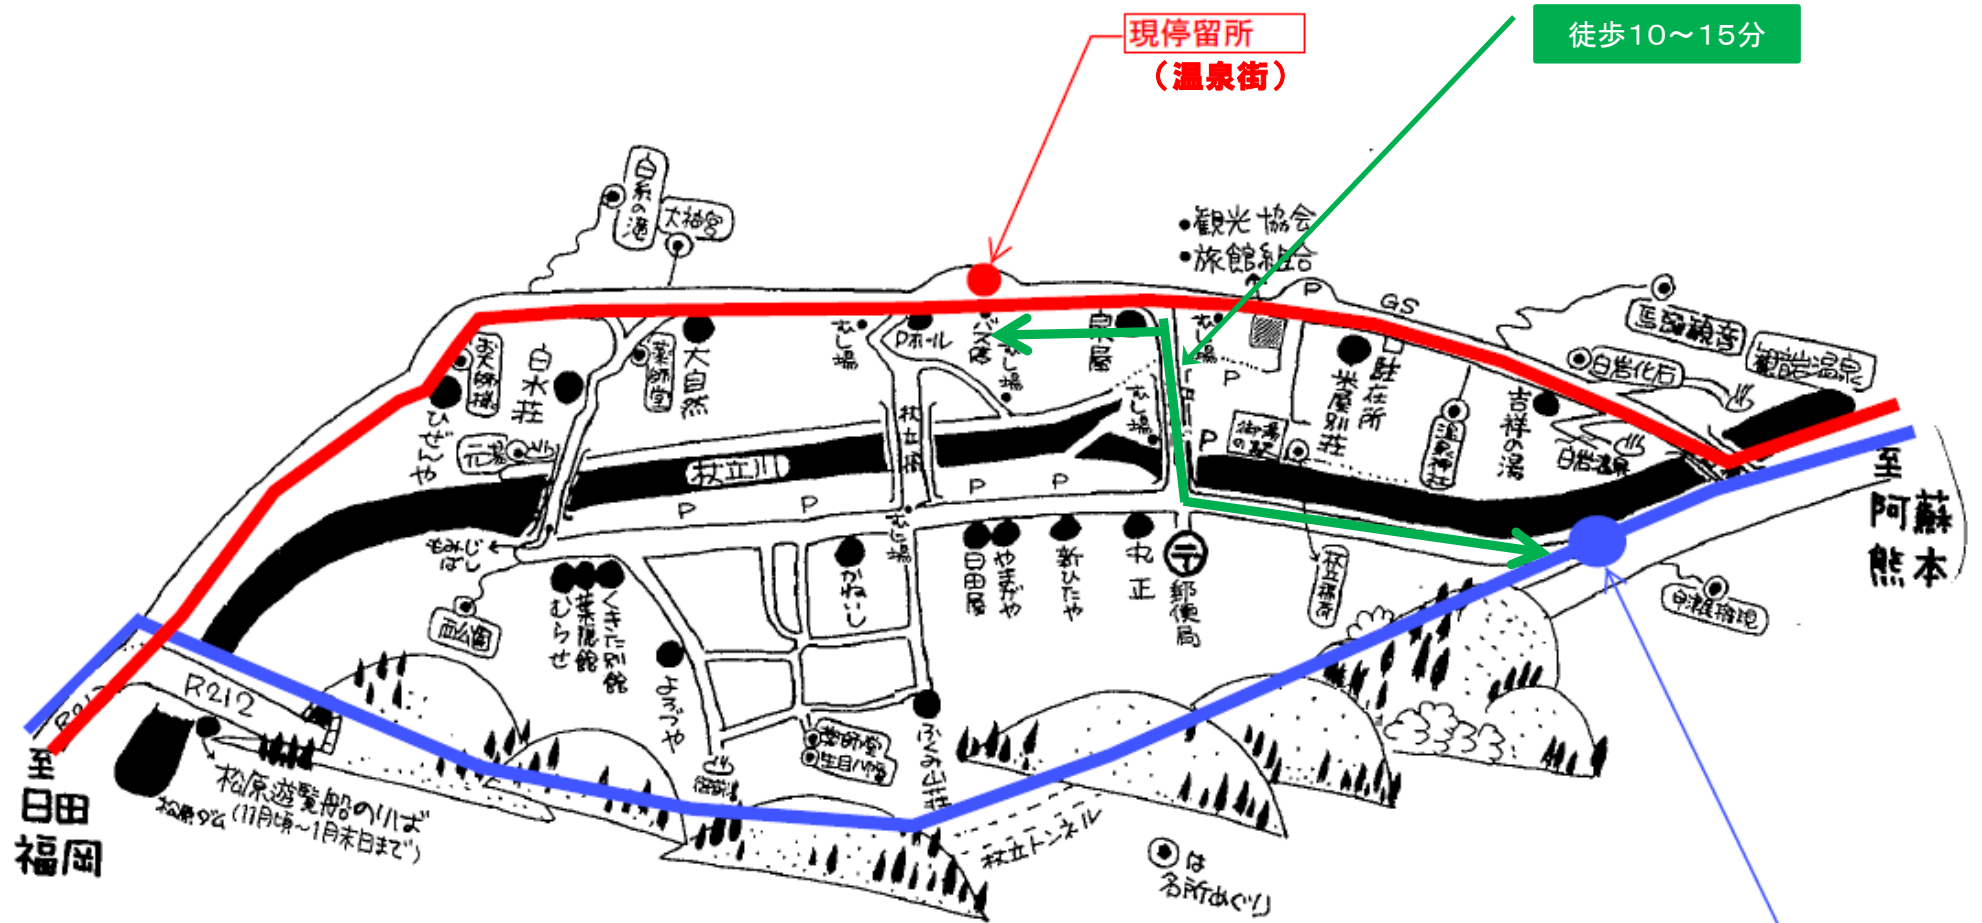

お知らせ

平成30年4月18日

お客さまへ

九州産交バス株式会社
日田バス株式会社

高速バス『福岡～黒川線』(期間限定) 「杖立(杖立温泉)」停留所の位置変更について

表記の件、GW期間中において杖立温泉内の交通渋滞により大幅な遅延が発生していることから下記のとおり、期間を限定し「杖立」停留所を移設いたします。ご利用のお客さまには大変ご迷惑をおかけいたしますがご理解の程、お願い申し上げます。

記

- ①対象路線 高速バス 「福岡～黒川温泉線」
- ②対象期間 平成30年5月3日(木・祝)～5月6日(日) 4日間
- ③実施内容
臨時停留所の設置 「杖立」停留所の位置変更
(別紙参照・・・国道212号線沿いに臨時停留所を設置)
- ④その他
・運行時刻に変更はありません。
・「杖立」を発着する一般路線バスにつきましても、高速線と同一停留所にて取り扱いを行います。

※日田バス・産交バス共に臨時停留所を設置(一般路線バス)

問合せ先 九州産交バス(株) 第二営業課 (096-325-8241)
日田バス(株) 営業課 (0973-28-5810)

以 上

臨時停留所：杖立
(国道212号線上、杖立トンネル南側)

※赤○は既存停留所

※緑○は臨時停留所

※青線は迂回路、