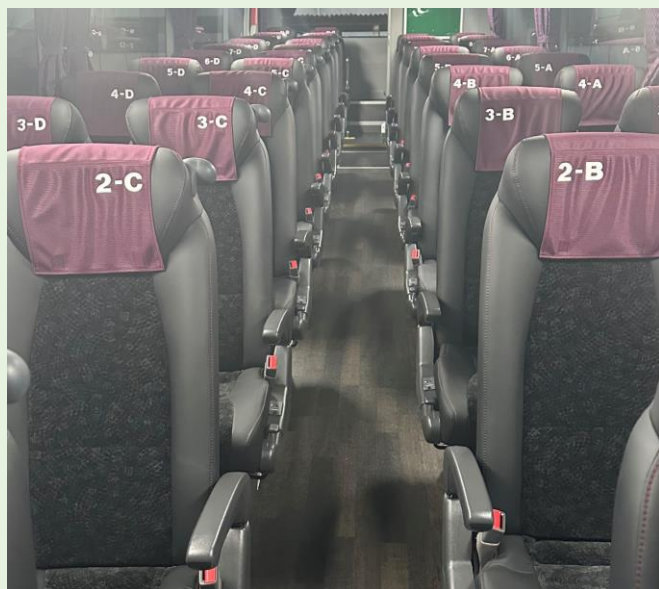

## プレミアムレザーシート！

2025/1/31(金) 下記ダイヤより運行開始！

日本初！？

9450号車 博多7：04発 長崎行  
2242号車 博多9：06発 長崎行

2241号車 博多19：26発 長崎行

2243号車 博多15：26発 長崎行

※運行の都合上、使用車両が急遽変更になる場合があります。  
運行車両のお問い合わせは、ご遠慮ください。