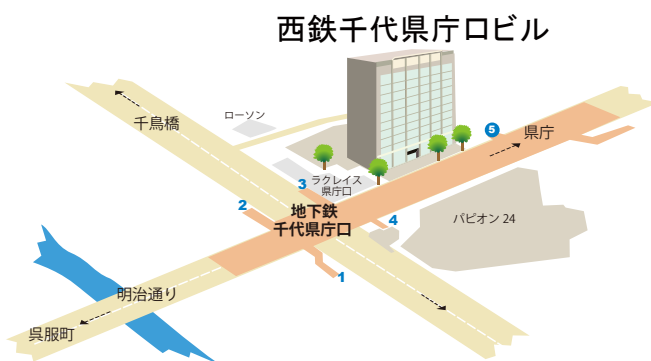

# データエントリースタッフ（キーパンチャー）募集！！

☆まずはお気軽にご応募を

子育てが終わって時間に余裕が出来た方歓迎☆

- 勤務地** 福岡市博多区千代四丁目1-33  
西鉄千代県庁ロビル
- 勤務時間** 8:30~17:20(相談に応じます)
- 休日** 4週8日(相談に応じます)
- 給与** 時給750円以上
- 資格** 高卒以上(経験者歓迎)
- 待遇** 交通費支給  
社会保険完備
- 応募** まずはお気軽にお電話ください。  
面接日時等をご連絡致します。
- 電話** 092-645-2522 担当/杉野